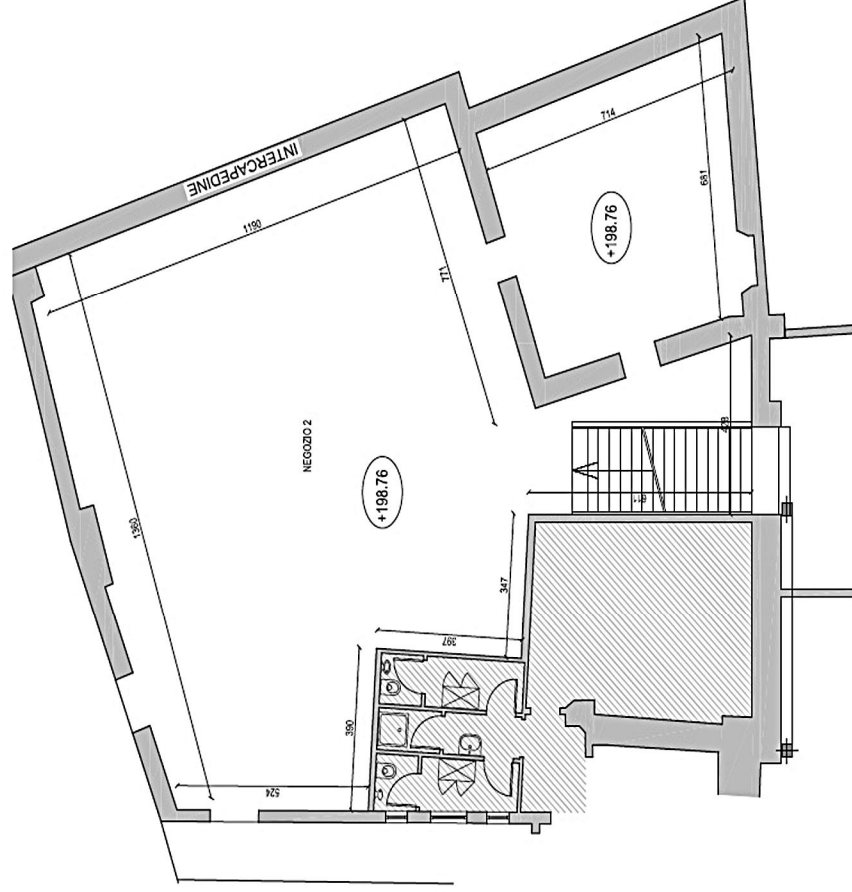

network
Gruppoleccese

Lago Maggiore

Luino - P.za Libertá

Negozio con doppi servizi - Superficie comm. complessiva mq. 357 circa Cl. En. "G" IPE 85,32 Kwh/m3a

Per info: Tel. +39 0332.53.55.28 Mail: info@gruppoleccese.it - C.so XXV Aprile, 24/A - 21016 Luino (VA)

Unità N3 - Piano PT

La presente scheda e le soluzioni di arredo, hanno valore puramente indicativo e non comportano alcun vincolo contrattuale. La Presente è coperta da copyright Gruppo Leccese. E' vietata la riproduzione, anche parziale per scopi commerciali. La planimetria non è in scala, e a scopo indicativo.

network
Gruppoleccese

Lago Maggiore

Luino - P.za Libert 

Unit  N3 - Piano PT
Negozio con doppi servizi - Superficie comm. complessiva mq. 357 circa Cl. En. "G" IPE 85,32 Kwh/m3a

Per info: Tel. +39 0332.53.55.28 Mail: info@gruppoleccese.it - C.so XXV Aprile, 24/A - 21016 Luino (VA)