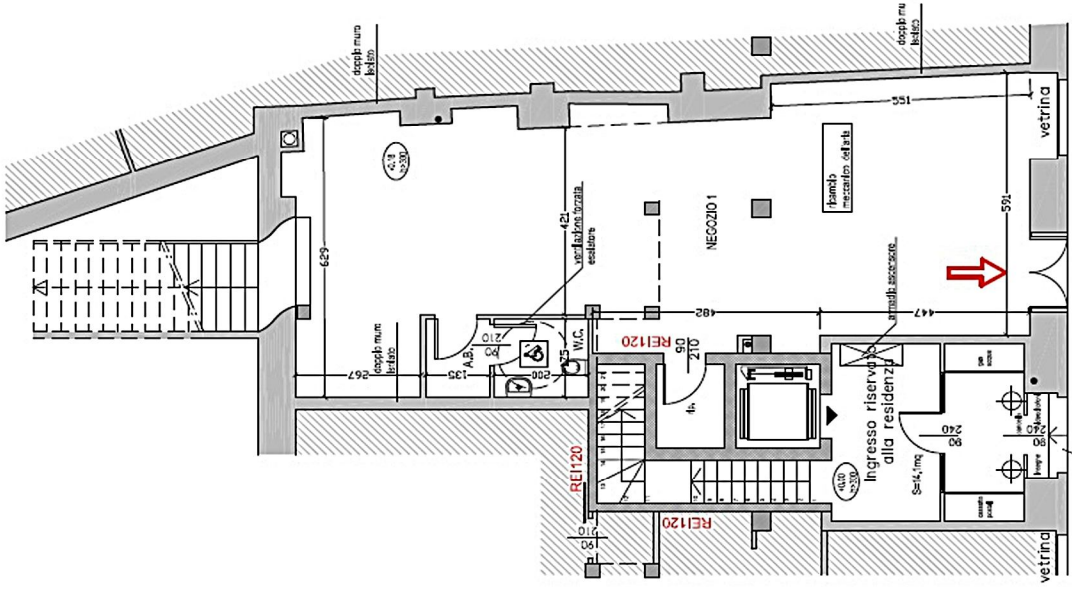

network
Gruppoleccese

Lago Maggiore

Luino - P.za Libertá

Negozio con doppi servizi - Superficie comm. complessiva mq. 357 circa Cl. En. "G" IPE 85,32 Kwh/m3a

Per info: Tel. +39 0332.53.55.28 Mail: info@gruppoleccese.it - C.so XXV Aprile, 24/A - 21016 Luino (VA)

Unità N3 - Piano PT

La presente scheda e le soluzioni di arredo, hanno valore puramente indicativo e non comportano alcun vincolo contrattuale. La Presente è coperta da copyright Gruppo Leccese. E' vietata la riproduzione, anche parziale per scopi commerciali. La planimetria non è in scala, e a scopo indicativo.

network
Gruppoleccese

Lago Maggiore

Luino - P.za Libert 

Unit  N3 - Piano PT
Negozio con doppi servizi - Superficie comm. complessiva mq. 357 circa Cl. En. "G" IPE 85,32 Kwh/m3a

Per info: Tel. +39 0332.53.55.28 Mail: info@gruppoleccese.it - C.so XXV Aprile, 24/A - 21016 Luino (VA)